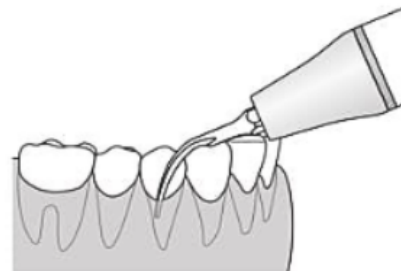

Link do produktu: <https://higienadent.com/premium-plus-koncowka-do-skalera-p1-emswoodpecker-1szt-p-3303.html>

Premium Plus końcówka do skalera P1 EMS/Woodpecker 1szt.

| | |
|------------------|---------------------|
| Cena | 39,99 zł |
| Dostępność | Dostępny |
| Numer katalogowy | A |
| Producent | Premium Plus |

Opis produktu

Premium Plus końcówka do skalera P1. Końcówka pasuje do skalera EMS, Woodpecker.

P1 (PD1/PS1)

Slim and sharp tip for scaling calculus in subgingival shallow pocket.

MODE: P

Opakowanie: końcówka do skalera 1szt.