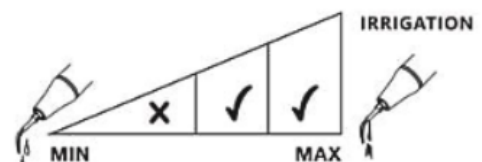

Opis produktu

Premium Plus końcówka do skalera P1. Końcówka pasuje do skalera EMS, Woodpecker.

P1 (PD1/PS1)

Slim and sharp tip for scaling calculus in subgingival shallow pocket.

MODE: P

Opakowanie: końcówka do skalera 1szt.