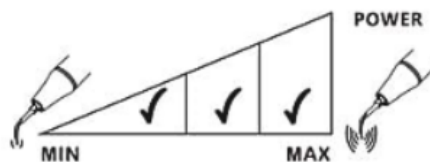

Opis produktu

Premium Plus końcówka do skalera P1. Końcówka pasuje do skalera EMS, Woodpecker.

P1 (PD1/PS1)

Slim and sharp tip for scaling calculus in subgingival shallow pocket.

MODE: P

Opakowanie: końcówka do skalera 1szt.