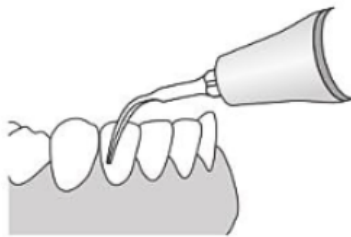

Link do produktu: <https://higienadent.com/premium-plus-koncowka-do-skalera-g4-emswoodpecker-1szt-p-3301.html>

Premium Plus końcówka do skalera G4 EMS/Woodpecker 1szt.

Cena	39,99 zł
Dostępność	Dostępny
Numer katalogowy	A
Producent	Premium Plus

Opis produktu

Premium Plus końcówka do skalera G4. Końcówka pasuje do skalera EMS, Woodpecker.

G4(GD4/GS4)

Removing supragingival calculus in all quadrants, including interproximal and sulcus areas.

MODE: G