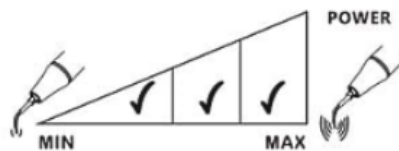

Opis produktu

Premium Plus końcówka do skalera G4. Końcówka pasuje do skalera EMS, Woodpecker.

G4(GD4/GS4)

Removing supragingival calculus in all quadrants, including interproximal and sulcus areas.

MODE: G

Opakowanie: końcówka do skalera 1szt.