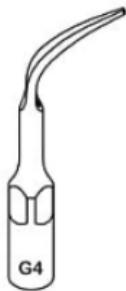

Link do produktu: <https://higienadent.com/premium-plus-koncowka-do-skalera-g4-emswoodpecker-1szt-p-3301.html>

Premium Plus końcówka do skalera G4 EMS/Woodpecker 1szt.

Cena	39,99 zł
Dostępność	Dostępny
Numer katalogowy	A
Producent	Premium Plus

Opis produktu

Premium Plus końcówka do skalera G4. Końcówka pasuje do skalera EMS, Woodpecker.

G4(GD4/GS4)

Removing supragingival calculus in all quadrants, including interproximal and sulcus areas.

MODE: G

Opakowanie: końcówka do skalera 1szt.