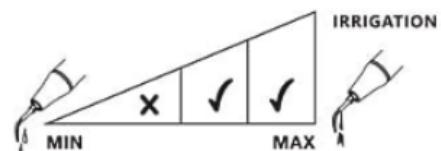

Opis produktu

Premium Plus końcówka do skalera G4. Końcówka pasuje do skalera EMS, Woodpecker.

G4(GD4/GS4)

Removing supragingival calculus in all quadrants, including interproximal and sulcus areas.

MODE: G

Opakowanie: końcówka do skalera 1szt.