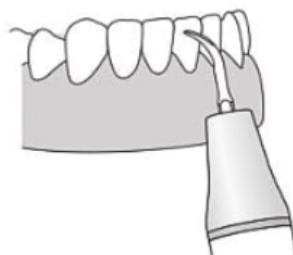

Link do produktu: <https://higienadent.com/premium-plus-koncowka-do-skalera-g2-emswoodpecker-1szt-p-3299.html>

Premium Plus końcówka do skalera G2 EMS/Woodpecker 1szt.

Cena	39,99 zł
Dostępność	Dostępny
Numer katalogowy	A
Producent	Premium Plus

Opis produktu

Premium Plus końcówka do skalera G2. Końcówka pasuje do skalera EMS, Woodpecker.

G2(GD2/GS2)

Removing heavy supragingival calculus.