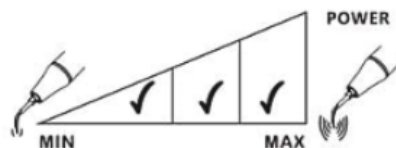

Link do produktu: <https://higienadent.com/premium-plus-koncowka-do-skalera-g2-emswoodpecker-1szt-p-3299.html>

Premium Plus końcówka do skalera G2 EMS/Woodpecker 1szt.

Cena	39,99 zł
Dostępność	Dostępny
Numer katalogowy	A
Producent	Premium Plus

Opis produktu

Premium Plus końcówka do skalera G2. Końcówka pasuje do skalera EMS, Woodpecker.

G2(GD2/GS2)

Removing heavy supragingival calculus.

MODE: G