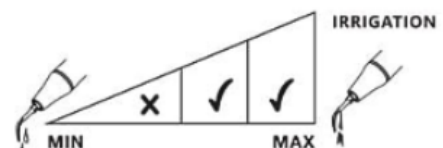

### Opis produktu

**Premium Plus końcówka do skalera G2. Końcówka pasuje do skalera EMS, Woodpecker.**

#### G2(GD2/GS2)

Removing heavy supragingival calculus.

MODE: G

---

**Opakowanie:** końcówka do skalera 1szt.