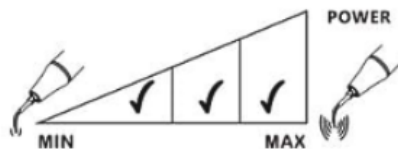

Opis produktu

Premium Plus końcówka do skalera G1. Kończówka pasuje do skalera EMS, Woodpecker.

G1(GD1/GS1)

Removing supragingival calculus in all quadrants.

MODE: G

Opakowanie: końcówka do skalera 1szt.