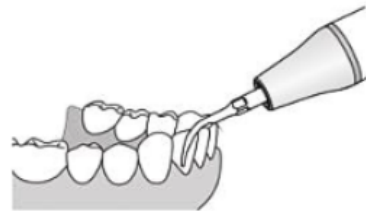

Link do produktu: <https://higienadent.com/premium-plus-koncowka-do-skalera-g1-emswoodpecker-1szt-p-3298.html>

Premium Plus końcówka do skalera G1 EMS/Woodpecker 1szt.

Cena	39,99 zł
Dostępność	Dostępny
Numer katalogowy	A
Producent	Premium Plus

Opis produktu

Premium Plus końcówka do skalera G1. Kończówka pasuje do skalera EMS, Woodpecker.

G1(GD1/GS1)

Removing supragingival calculus in all quadrants.

MODE: G

Opakowanie: końcówka do skalera 1szt.