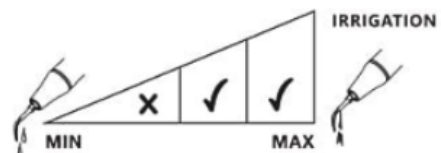

Opis produktu

Premium Plus końcówka do skalera G1. Kończówka pasuje do skalera EMS, Woodpecker.

G1(GD1/GS1)

Removing supragingival calculus in all quadrants.

MODE: G

Opakowanie: końcówka do skalera 1szt.