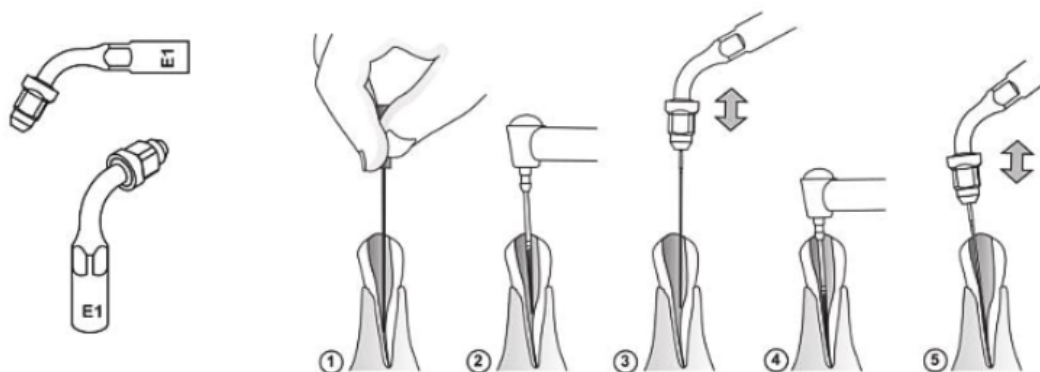

Opis produktu

Premium Plus końcówka do skalera ED1/ED2 Satelec/Nsk.

Dwa rodzaje do wyboru:

1. Uchwyt pilnika endo 120° do płukania przedniego kanału korzeniowego.
2. Uchwyt pilnika endo 95° do płukania kanałów zębów trzonowych.

Opakowanie: końcówka do skalera 1szt w wybranym wariantcie.

E1(ED1/ES1)

120° file holder used to hold the file diameter $\Phi 0.7\text{mm}$ or $\Phi 0.8\text{mm}$. Recommended for irrigating of root canal, usually used for anterior teeth.