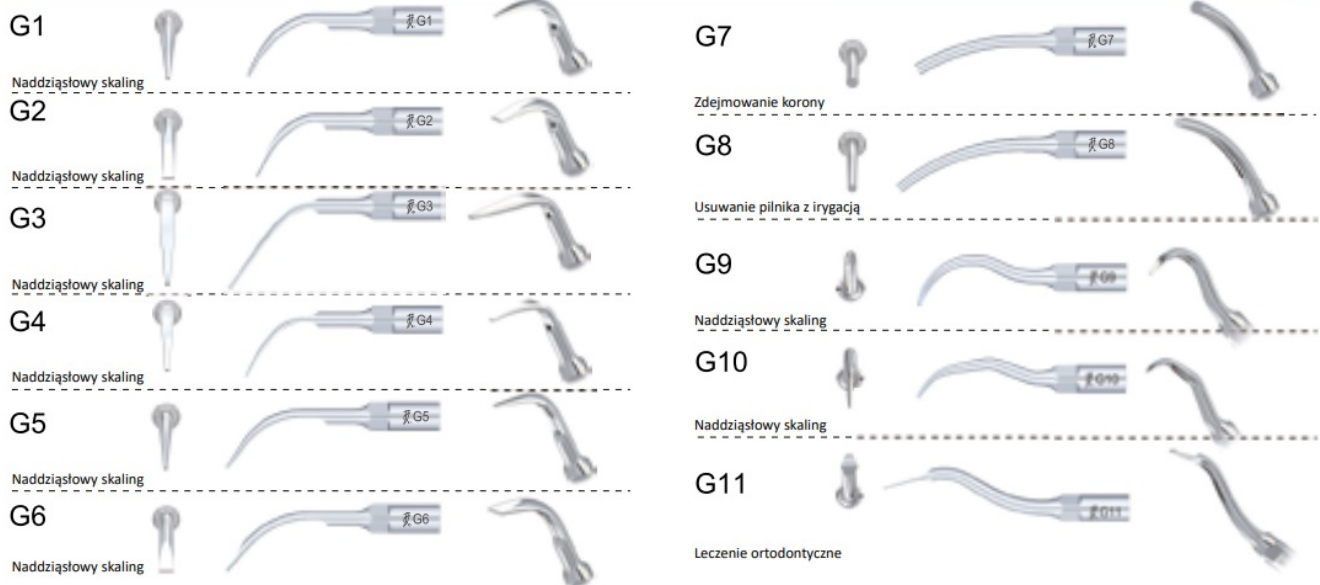

Link do produktu: <https://higienadent.com/koncowka-do-skalera-woodpecker-skaling-standard-ems-1szt-p-2162.html>

Końcówka do skalera Woodpecker Skaling Standard EMS 1szt.

Cena	39,00 zł
Dostępność	Dostępny
Numer katalogowy	001221
Producent	Woodpecker

Opis produktu

Końcówka do skalera Woodpecker, standard EMS.

- G1 do usuwania kamienia nazębnego i naddziąstowego, z szyjek zębów i twardego kamienia nazębnego na czubku zębów
- G2 do usuwania kamienia poddziąstowego
- G3 do usuwania kamienia nazębnego i płytki nazębnej, poddziąstowego kamienia nazębnego
- G4 do usuwania całego kamienia naddziąstowego i płytki nazębnej
- G5 do usuwania kamienia naddziąstowego i szyjnego oraz bakteryjnego
- G6 do usuwania ciężkiego kamienia nazębnego, naddziąstowego
- G7 do usuwania koron zębowych
- G8 do usuwania korony dentystycznej z irygacją
- G9 do usuwania całego kamienia naddziąstowego, z przestrzeni międzyzębowych oraz z szyjki zęba
- G10 do usuwania całego kamienia naddziąstowego, z przestrzeni międzyzębowych oraz z szyjki zęba
- G11 do wygładzania powierzchni zęba w przestrzeniach międzyzębowych podczas leczenia ortodontycznego

Scaling

Produkt posiada dodatkowe opcje:

Rodzaj: G1 , G3